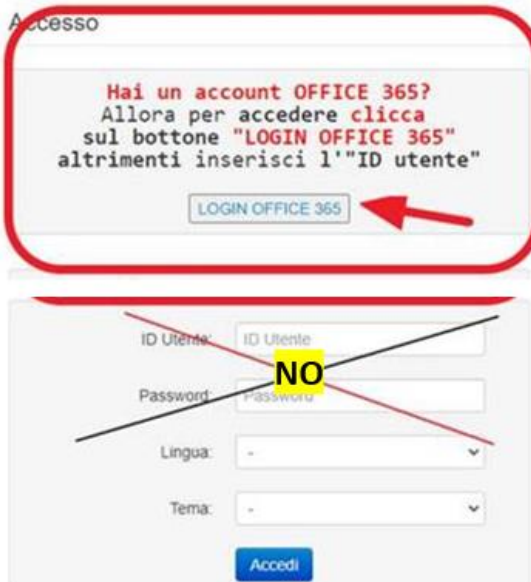

# Procedura di accesso

Per accedere all'area riservata collegarsi alla pagina web <https://intralex.unict.it/>

Nota bene: se si è in possesso delle credenziali Office 365, cliccare sul tasto

Si aprirà la schermata di autenticazione, inserire le credenziali UNICT  
(le stesse che si utilizzano per accedere a Teams)